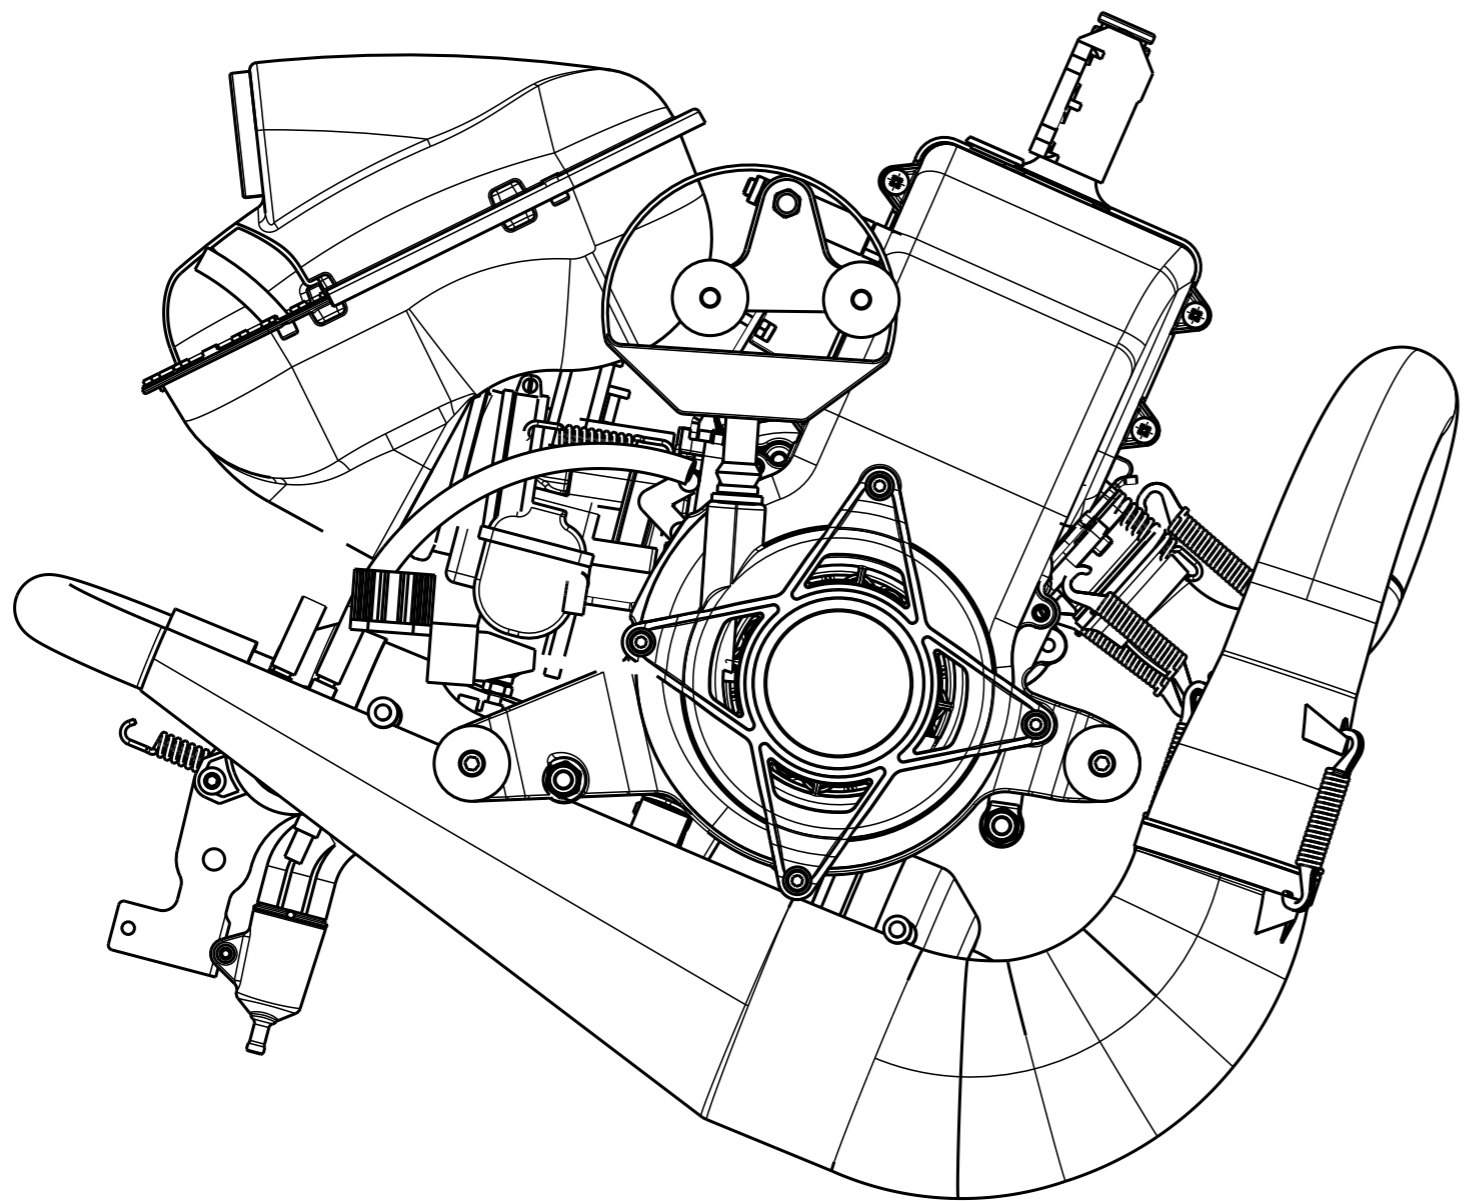

- A GASKETS SET / SERIE GUARNIZIONI = 928.034.003
- D CRANKCASE WITH OIL SEALS & BEARINGS = 928.070.007 (GOLD)
 CARTER CON PARAOLI E CUSCINETTI = 928.070.010 (BLACK)
- C OIL SEALS SET / SERIE PARAOLI = 928.065.001
- ENGINE CRANKCASE SCREWS SET
 SERIE DI VITI E DADI MOTORE = 928.305.002
- KIT MEMBRANE CARBURATORE WALBRO = 928.440.002
 WALBRO CARBURETOR MEMBRANES KIT
- MOLLA BILANCERE WALBRO = 928.440.004
 WALBRO BILLING SPRING
- KIT REVISIONE CARBURATORE WALBRO = 928.440.008
 WALBRO CARBURETOR ADJUSTING KIT
- WG8- GETTO MASSIMO / MAIN JET 130 = 928.445.001
- WG8- GETTO MASSIMO / MAIN JET 140 = 928.445.002
- WG8- GETTO MASSIMO / MAIN JET 125 = 928.445.003
- FUEL PIPE / TUBO BENZINA Ø 6x10 Mt.5 = 928.230.001

OR